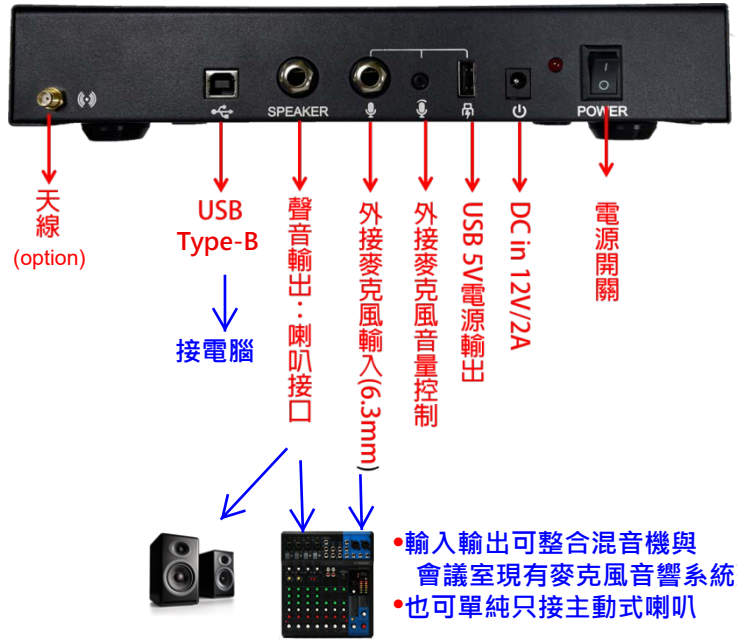

#### ▣ 支援手持麥克風

連接穩定不斷頻，讓聲音輕鬆覆蓋會場，隨插即用，方便快捷

### 大會議室使用Ychain DCS1580WEX 可外接音源尊爵型高靈敏收音網路會議示意圖